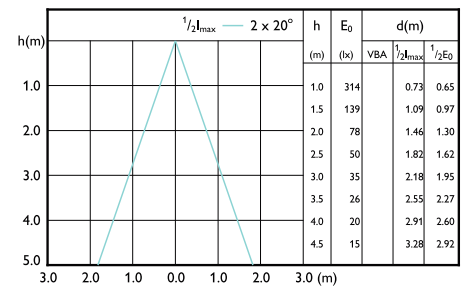

LEDspots MAS SLR 10,8W AR111 G53 927 40D-LBP LBP