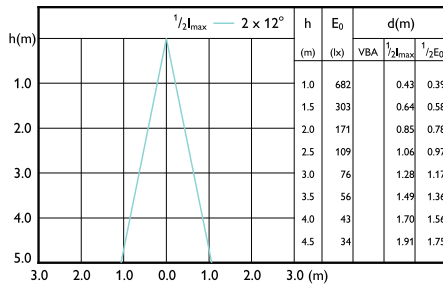

LEDspots MAS SLR 10,8W AR111 G53 930 24D-LBP LBP