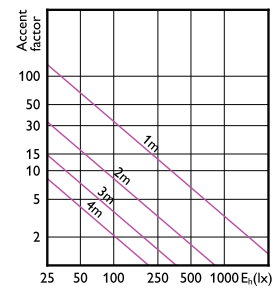

Accent Diagram