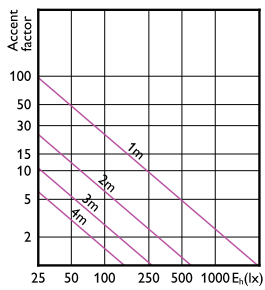

MASTER LEDspot ExpertColor AR111

MASTER LEDspot ExpertColor AR111

Accent Diagrams

LEDspots MAS SLR 10,8W AR111 G53 930 9D-LA2 LA2

LEDspots MAS SLR 10,8W AR111 G53 930 24D-LA2 LA2

LEDspots MAS SLR 10,8W AR111 G53 930 40D-LA2 LA2