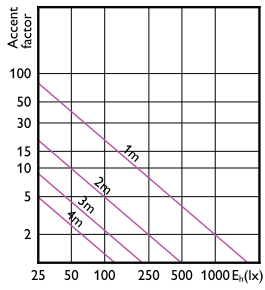

MASTER LEDspot ExpertColor AR111

Accent Diagrams

LEDspots MAS SLR 10,8W AR111 G53 930 9D-LA2 LA2