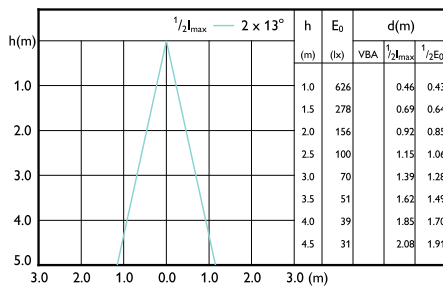

LEDspots MAS SLR 10,8W AR111 G53 927 24D-LBP LBP