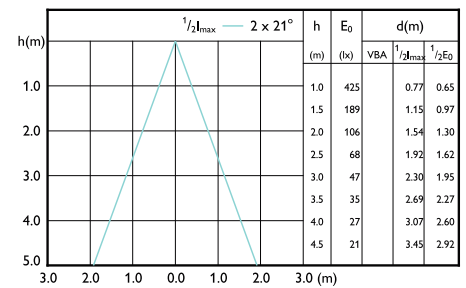

LEDspots MAS SLR 14,8W AR111 G53 927 24D-LBP LBP

LEDspots MAS SLR 14,8W AR111 G53 927 45D-LBP LBP

LEDspots MAS SLR 14,8W AR111 G53 930 24D-LBP LBP

LEDspots MAS SLR 14,8W AR111 G53 930 45D-LBP LBP

LEDspots MAS SLR 14,8W AR111 G53 940 24D-LBP LBP