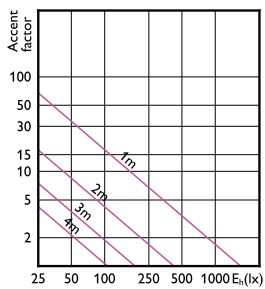

Accent Diagram