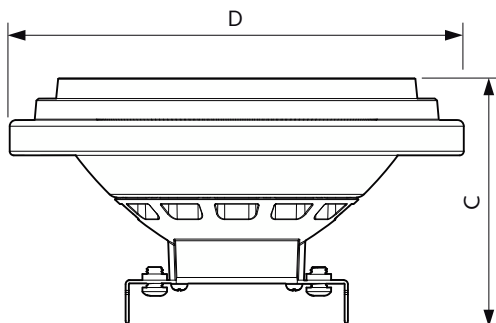

Versions

Rozměrové výkresy

Product	D	C
MAS ExpertColor 14.8-75W 927 AR111 45D	111 mm	61 mm
MAS ExpertColor 10.8-50W 930 AR111 40D	111 mm	61 mm
MAS ExpertColor 14.8-75W 930 AR111 45D	111 mm	61 mm
MAS ExpertColor 10.8-50W 927 AR111 24D	111 mm	61 mm
MAS ExpertColor 10.8-50W 930 AR111 24D	111 mm	61 mm
MAS ExpertColor 10.8-50W 930 AR111 9D	111 mm	61 mm
MAS ExpertColor 14.8-75W 930 AR111 24D	111 mm	61 mm
MAS ExpertColor 14.8-75W 940 AR111 45D	111 mm	61 mm
MAS ExpertColor 14.8-75W 940 AR111 24D	111 mm	61 mm
MAS ExpertColor 10.8-50W 927 AR111 9D	111 mm	61 mm
MAS ExpertColor 10.8-50W 927 AR111 40D	111 mm	61 mm
MAS ExpertColor 14.8-75W 927 AR111 24D	111 mm	61 mm
MAS LEDEExpertColor 20-100W 927 AR111 24D	111 mm	62 mm
MAS LEDEExpertColor 20-100W 927 AR111 45D	111 mm	62 mm
MAS LEDEExpertColor 20-100W 930 AR111 24D	111 mm	62 mm
MAS LEDEExpertColor 20-100W 940 AR111 24D	111 mm	62 mm
MAS LEDEExpertColor 20-100W 940 AR111 45D	111 mm	62 mm
MAS LEDEExpertColor 20-100W 930 AR111 45D	111 mm	62 mm