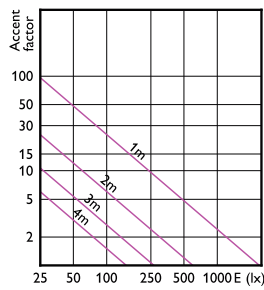

Accent Diagram