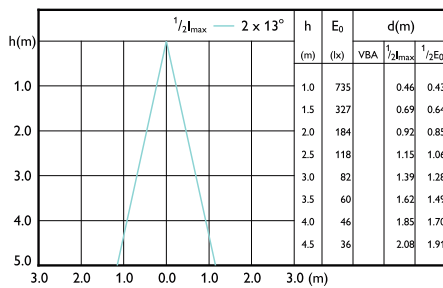

LEDspots MAS SLR 14,8W AR111 G53 927 24D-LBP LBP

LEDspots MAS SLR 14,8W AR111 G53 927 45D-LBP LBP

LEDspots MAS SLR 14,8W AR111 G53 930 24D-LBP LBP

LEDspots MAS SLR 14,8W AR111 G53 930 45D-LBP LBP

LEDspots MAS SLR 14,8W AR111 G53 940 24D-LBP LBP