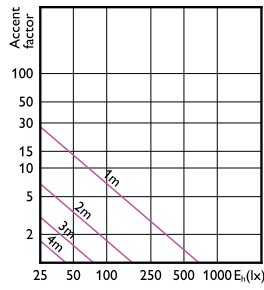

MASTER LEDspot ExpertColor AR111

MASTER LEDspot ExpertColor AR111

Accent Diagrams

LEDspots MAS SLR 10,8W AR111 G53 930 9D-LA2 LA2

LEDspots MAS SLR 10,8W AR111 G53 930 24D-LA2 LA2

LEDspots MAS SLR 10,8W AR111 G53 930 40D-LA2 LA2