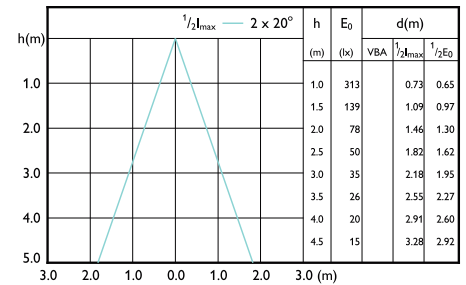

LEDspots MAS SLR 10,8W AR111 G53 930 40D-LBP LBP