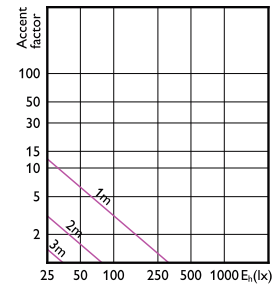

MASTER LEDspot ExpertColor AR111

MASTER LEDspot ExpertColor AR111

Accent Diagrams

LEDspots MAS SLR 10,8W AR111 G53 930 9D-LA2 LA2

LEDspots MAS SLR 10,8W AR111 G53 930 24D-LA2 LA2

LEDspots MAS SLR 10,8W AR111 G53 930 40D-LA2 LA2