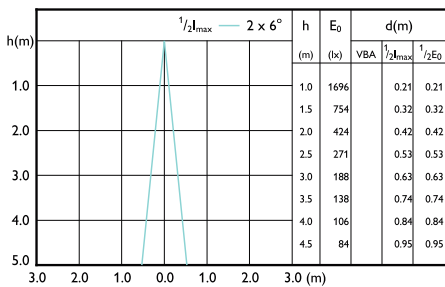

LEDspots MAS SLR 10,8W AR111 G53 927 9D-LBP LBP